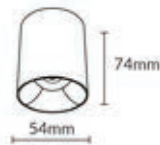

Name	Citra Min	Citra Pro	Citra Max
Code	LM - 4130	LM - 4131	LM - 4132
Power	7W	12W	20W
Input Voltage	AC220-240V	AC220-240V	AC220-240V
Colour Temp.	3K, 4K, 5K, 6K	3K, 4K, 5K	3K, 4K, 5K, 6K
CRI	>90	>90	>90
Light Source	OSRAM	OSRAM	OSRAM
Beam Angle	36°	36°	36°
Housing Mat.	Die Cast. Alu.	Die Cast. Alu.	Die Cast. Alu.