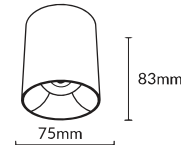

Name	Citra Min	Citra Pro	Citra Max
Code	LM - 4130	LM - 4131	LM - 4132
Power	7W	12W	20W
Input Voltage	AC220-240V	AC220-240V	AC220-240V
Colour Temp.	3K, 4K, 5K, 6K	3K, 4K, 5K	3K, 4K, 5K, 6K
CRI	>90	>90	>90
Light Source	OSRAM	OSRAM	OSRAM
Beam Angle	36°	36°	36°
Housing Mat.	Die Cast. Alu.	Die Cast. Alu.	Die Cast. Alu.