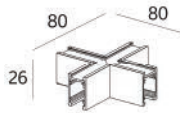

#### L Corner Wall Surface

Material Die Cast Alu.

**LM-224**

**T Corner Surface**

Material Die Cast Alu.

**LM-226**

**4 Way Surface (+/X) Connector**

Material Die Cast Alu.