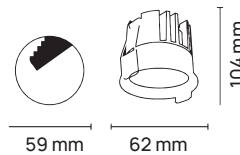

# Linea

Linear Spot

 DALI DIMMING

 DIMMING TRIAC

Body Colour

Name	Linea 9	Linea 13	Linea 22	Linea 30
Code	LM-2240	LM-2241	LM-2242	LM-2243
Power	9w	13.5w	22w	30w
Input Voltage	AC220-240V	AC220-240V	AC220-240V	AC220-240V
Colour Temp.	3K, 4K, 5K	3K, 4K, 5K	3K, 4K, 5K	3K, 4K, 5K
CRI	>90	>90	>90	>90
Light Source	Bridgelux	Bridgelux	Bridgelux	Bridgelux
Beam Angle	36°	36°	36°	36°
Housing Mat.	Die Cast. Alu.	Die Cast. Alu.	Die Cast. Alu.	Die Cast. Alu.