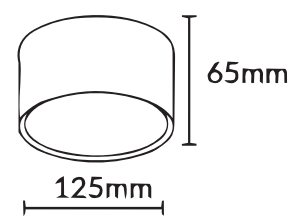

Code	LM-4120	LM-4121
Power	15 W	22 W
Input Voltage	AC220-240V	AC220-240V
Colour Temp.	3K, 4K, 5k, 6K	3K, 4K, 5k, 6K
CRI	>80	>80
Light Source	Bridgelux	Bridgelux
Beam Angle	36°	36°
Housing Mat.	Die Cast. Alu.	Die Cast. Alu.