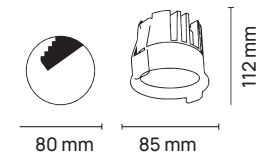

# Linea

Linear Spot

 DALI DIMMING

 DIMMING TRIAC

Body Colour

Name	Linea 9	Linea 13	Linea 22	Linea 30
Code	LM-2240	LM-2241	LM-2242	LM-2243
Power	9w	13.5w	22w	30w
Input Voltage	AC220-240V	AC220-240V	AC220-240V	AC220-240V
Colour Temp.	3K, 4K, 5K	3K, 4K, 5K	3K, 4K, 5K	3K, 4K, 5K
CRI	>90	>90	>90	>90
Light Source	Bridgelux	Bridgelux	Bridgelux	Bridgelux
Beam Angle	36°	36°	36°	36°
Housing Mat.	Die Cast. Alu.	Die Cast. Alu.	Die Cast. Alu.	Die Cast. Alu.