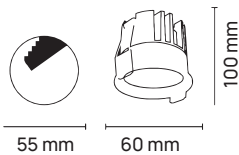

# Linea

Linear Spot

 DALI DIMMING

 DIMMING TRIAC

Body Colour

Name	Linea 9	Linea 13	Linea 22	Linea 30
Code	LM-2240	LM-2241	LM-2242	LM-2243
Power	9w	13.5w	22w	30w
Input Voltage	AC220-240V	AC220-240V	AC220-240V	AC220-240V
Colour Temp.	3K, 4K, 5K	3K, 4K, 5K	3K, 4K, 5K	3K, 4K, 5K
CRI	>90	>90	>90	>90
Light Source	Bridgelux	Bridgelux	Bridgelux	Bridgelux
Beam Angle	36°	36°	36°	36°
Housing Mat.	Die Cast. Alu.	Die Cast. Alu.	Die Cast. Alu.	Die Cast. Alu.