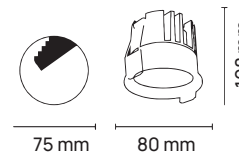

# Linea

Linear Spot

 DALI DIMMING

 DIMMING TRIAC

Body Colour

Name	Linea 9	Linea 13	Linea 22	Linea 30
Code	LM-2240	LM-2241	LM-2242	LM-2243
Power	9w	13.5w	22w	30w
Input Voltage	AC220-240V	AC220-240V	AC220-240V	AC220-240V
Colour Temp.	3K, 4K, 5K	3K, 4K, 5K	3K, 4K, 5K	3K, 4K, 5K
CRI	>90	>90	>90	>90
Light Source	Bridgelux	Bridgelux	Bridgelux	Bridgelux
Beam Angle	36°	36°	36°	36°
Housing Mat.	Die Cast. Alu.	Die Cast. Alu.	Die Cast. Alu.	Die Cast. Alu.