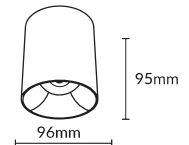

Name	Citra Min	Citra Pro	Citra Max
Code	LM - 4130	LM - 4131	LM - 4132
Power	7W	12W	20W
Input Voltage	AC220-240V	AC220-240V	AC220-240V
Colour Temp.	3K, 4K, 5K, 6K	3K, 4K, 5K	3K, 4K, 5K, 6K
CRI	>90	>90	>90
Light Source	OSRAM	OSRAM	OSRAM
Beam Angle	36°	36°	36°
Housing Mat.	Die Cast. Alu.	Die Cast. Alu.	Die Cast. Alu.