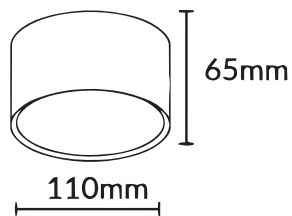

Code	LM-4120	LM-4121
Power	15 W	22 W
Input Voltage	AC220-240V	AC220-240V
Colour Temp.	3K, 4K, 5k, 6K	3K, 4K, 5k, 6K
CRI	>80	>80
Light Source	Bridgelux	Bridgelux
Beam Angle	36°	36°
Housing Mat.	Die Cast. Alu.	Die Cast. Alu.