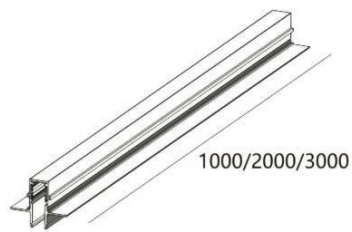

Model No.	Input	Material	Size(mm)
LM-101	DC48V	Aluminum	L1000 x W50 x H40mm
LM-102	DC48V	Aluminum	L2000 x W50 x H40mm
LM-103	DC48V	Aluminum	L3000 x W50 x H40mm